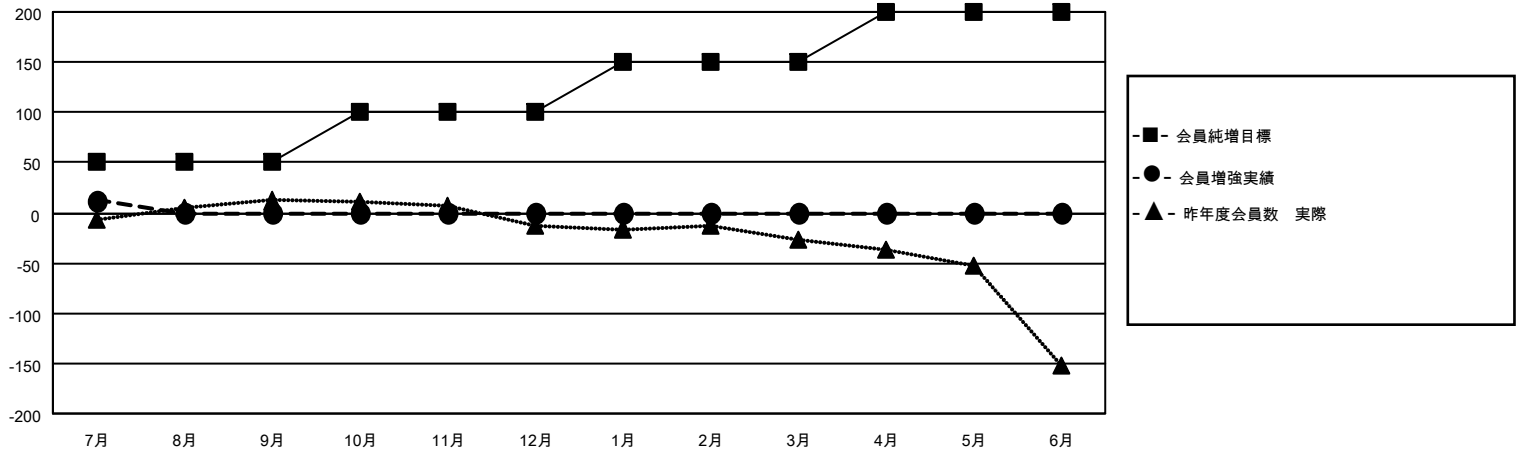

# MONTHLY MEMBERSHIP PROGRESS REPORT

地域 JAPAN

District 336 B

Results as of: 7/31/2020

クラブ			
結果：2020-2021			
四半期	新クラブ目標	新クラブ	解散クラブ
7月/8月/9月	5	0	0
10月/11月/12月	5	0	0
1月/2月/3月	5	0	0
4月/5月/6月	5	0	0

名			
結果：2020-2021			
四半期	会員純増目標	会員増強実績	退会者(転籍を含む)実際
7月/8月/9月	50	35	23
10月/11月/12月	50	0	0
1月/2月/3月	50	0	0
4月/5月/6月	50	0	0

新クラブ目標及び実績累計

会員目標及び実績累計

解散クラブ: 0	23 CLUBS OF 89 一名以上の新会員を登録	<b>男女別</b> 男性 2,321 (83.28%) 女性 466 (16.72%)
<b>退会者</b> 物故会員 1 クラブ解散 0 その他 22 合計 23	<a href="#">会員累計データを見るには、ここをクリック</a>	世帯主/家族会員合計 504 国際会費半額の家族会員 274