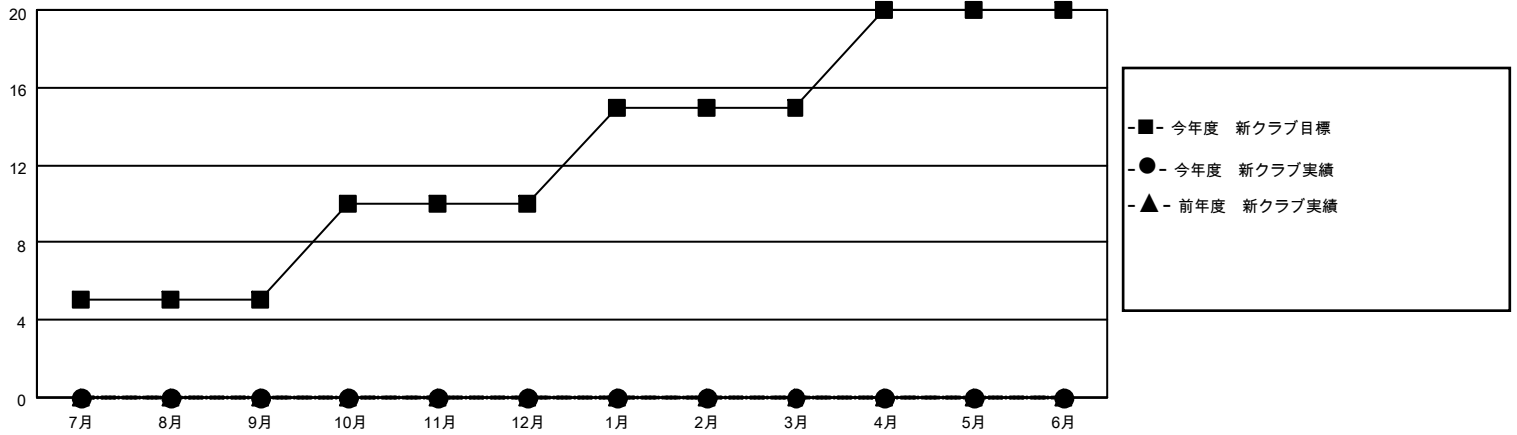

# MONTHLY MEMBERSHIP PROGRESS REPORT

地域 JAPAN

District 336 B

Results as of: 7/31/2020

クラブ			
結果：2020-2021			
四半期	新クラブ目標	新クラブ	解散クラブ
7月/8月/9月	5	0	0
10月/11月/12月	5	0	0
1月/2月/3月	5	0	0
4月/5月/6月	5	0	0

名			
結果：2020-2021			
四半期	会員純増目標	会員増強実績	退会者(転籍を含む)実際
7月/8月/9月	50	35	23
10月/11月/12月	50	0	0
1月/2月/3月	50	0	0
4月/5月/6月	50	0	0

新クラブ目標及び実績累計

会員目標及び実績累計

解散クラブ: 0	23 CLUBS OF 89 一名以上の新会員を登録	<b>男女別</b> 男性 2,321 (83.28%) 女性 466 (16.72%)
<b>退会者</b> 物故会員 1 クラブ解散 0 その他 22 合計 23	<a href="#">会員累計データを見るには、ここをクリック</a>	世帯主/家族会員合計 504 国際会費半額の家族会員 274